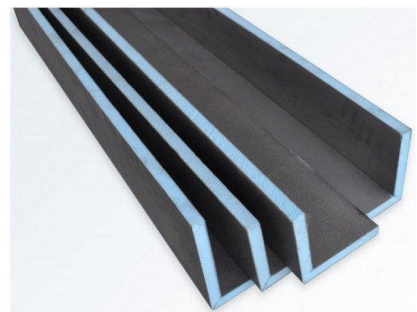

## AISREC PANEL

Novedoso panel de construcción de XPS reforzado con cemento y fibra de vidrio.

Ventajas:

Gran flexibilidad en el diseño.

100% impermeable

Aislante térmico

Fácil y rápida instalación

Ligereza y limpieza en la ejecución.

Usos:

Exterior - Sistema SATE

Interior - Divisiones y obras de albañilería especialmente indicado para zonas húmedas..

Su versatilidad permite ejecutar fácilmente formas geométricas que con otros materiales resultaría mucho más complicado.