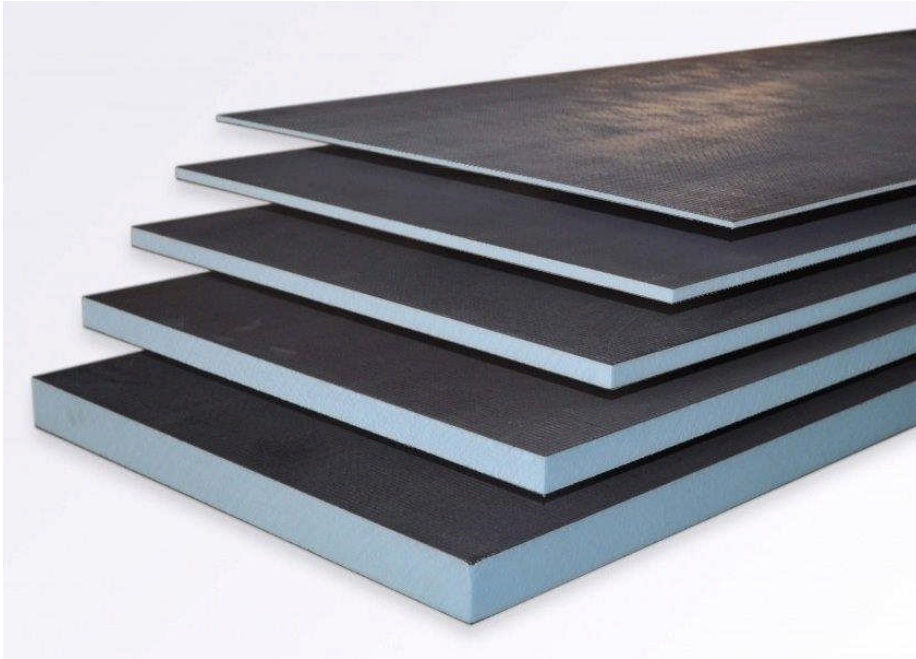

## AISREC PANEL

Novedoso panel de construcción de XPS reforzado con cemento y fibra de vidrio.

Ventajas:

Gran flexibilidad en el diseño.

100% impermeable

Aislante térmico

Fácil y rápida instalación

Ligereza y limpieza en la ejecución.

Usos:

Exterior - Sistema SATE

Interior - Divisiones y obras de albañilería especialmente indicado para zonas húmedas..

Su versatilidad permite ejecutar fácilmente formas geométricas que con otros materiales resultaría mucho más complicado.